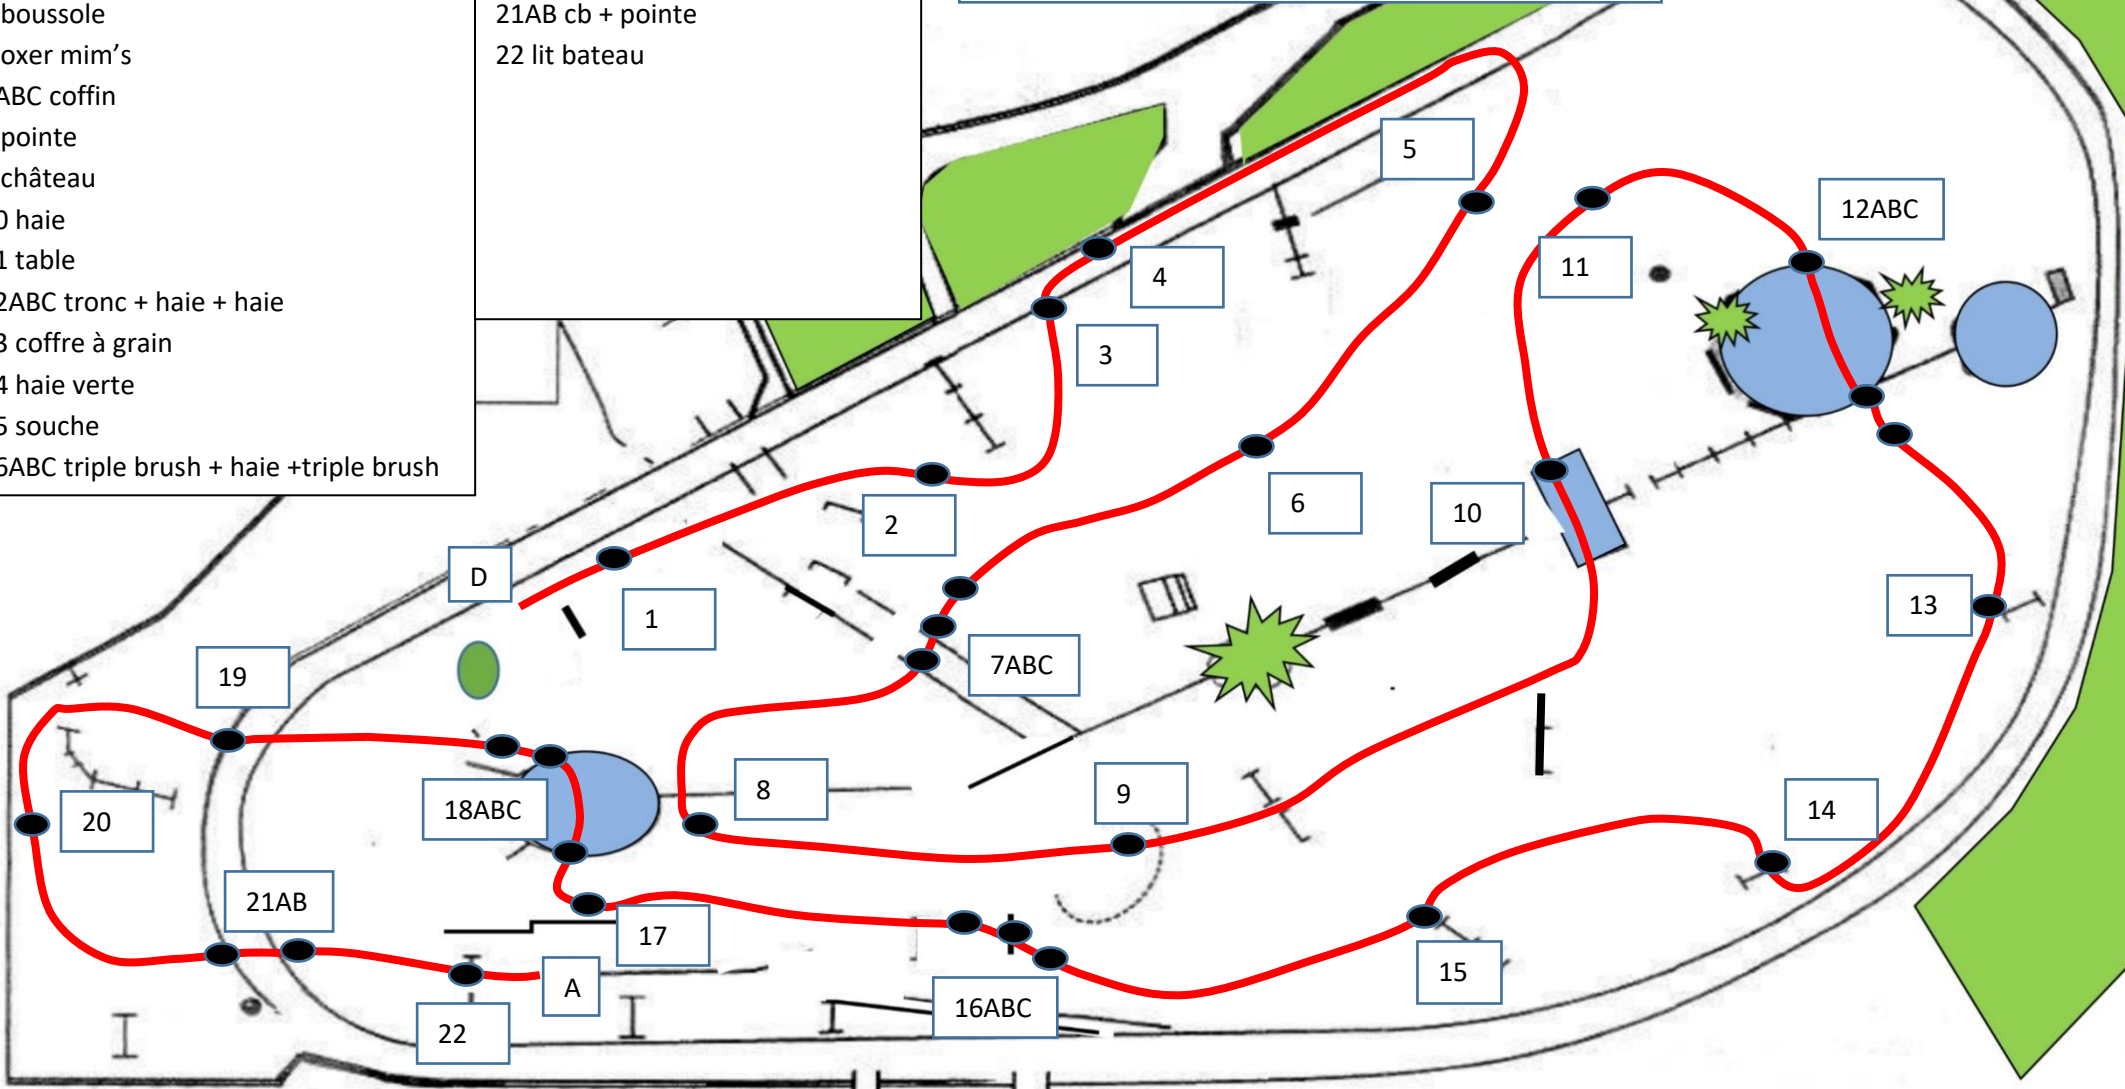

PRO2 2021

ENV N°VERT

- 1 étal
- 2 abris de chasse
- 3 cb
- 4 cocotte
- 5 boussole
- 6 oxer mim's
- 7ABC coffre
- 8 pointe
- 9 château
- 10 haie
- 11 table
- 12ABC tronc + haie + haie
- 13 coffre à grain
- 14 haie verte
- 15 souche
- 16ABC triple brush + haie +triple brush

- 17 tortue
- 18ABC cb + ch + haie
- 19 trackenen
- 20 maisons
- 21AB cb + pointe
- 22 lit bateau

← Accès Haras-Hippodrome (chevaux et piétons) →

Tribunes

Pavillon des balances

Stalles (douches chevaux)

Plan provisoire, sous réserve de validation du jury.

Buvette

Boxes

Douches chevaux

WC
P camions vans