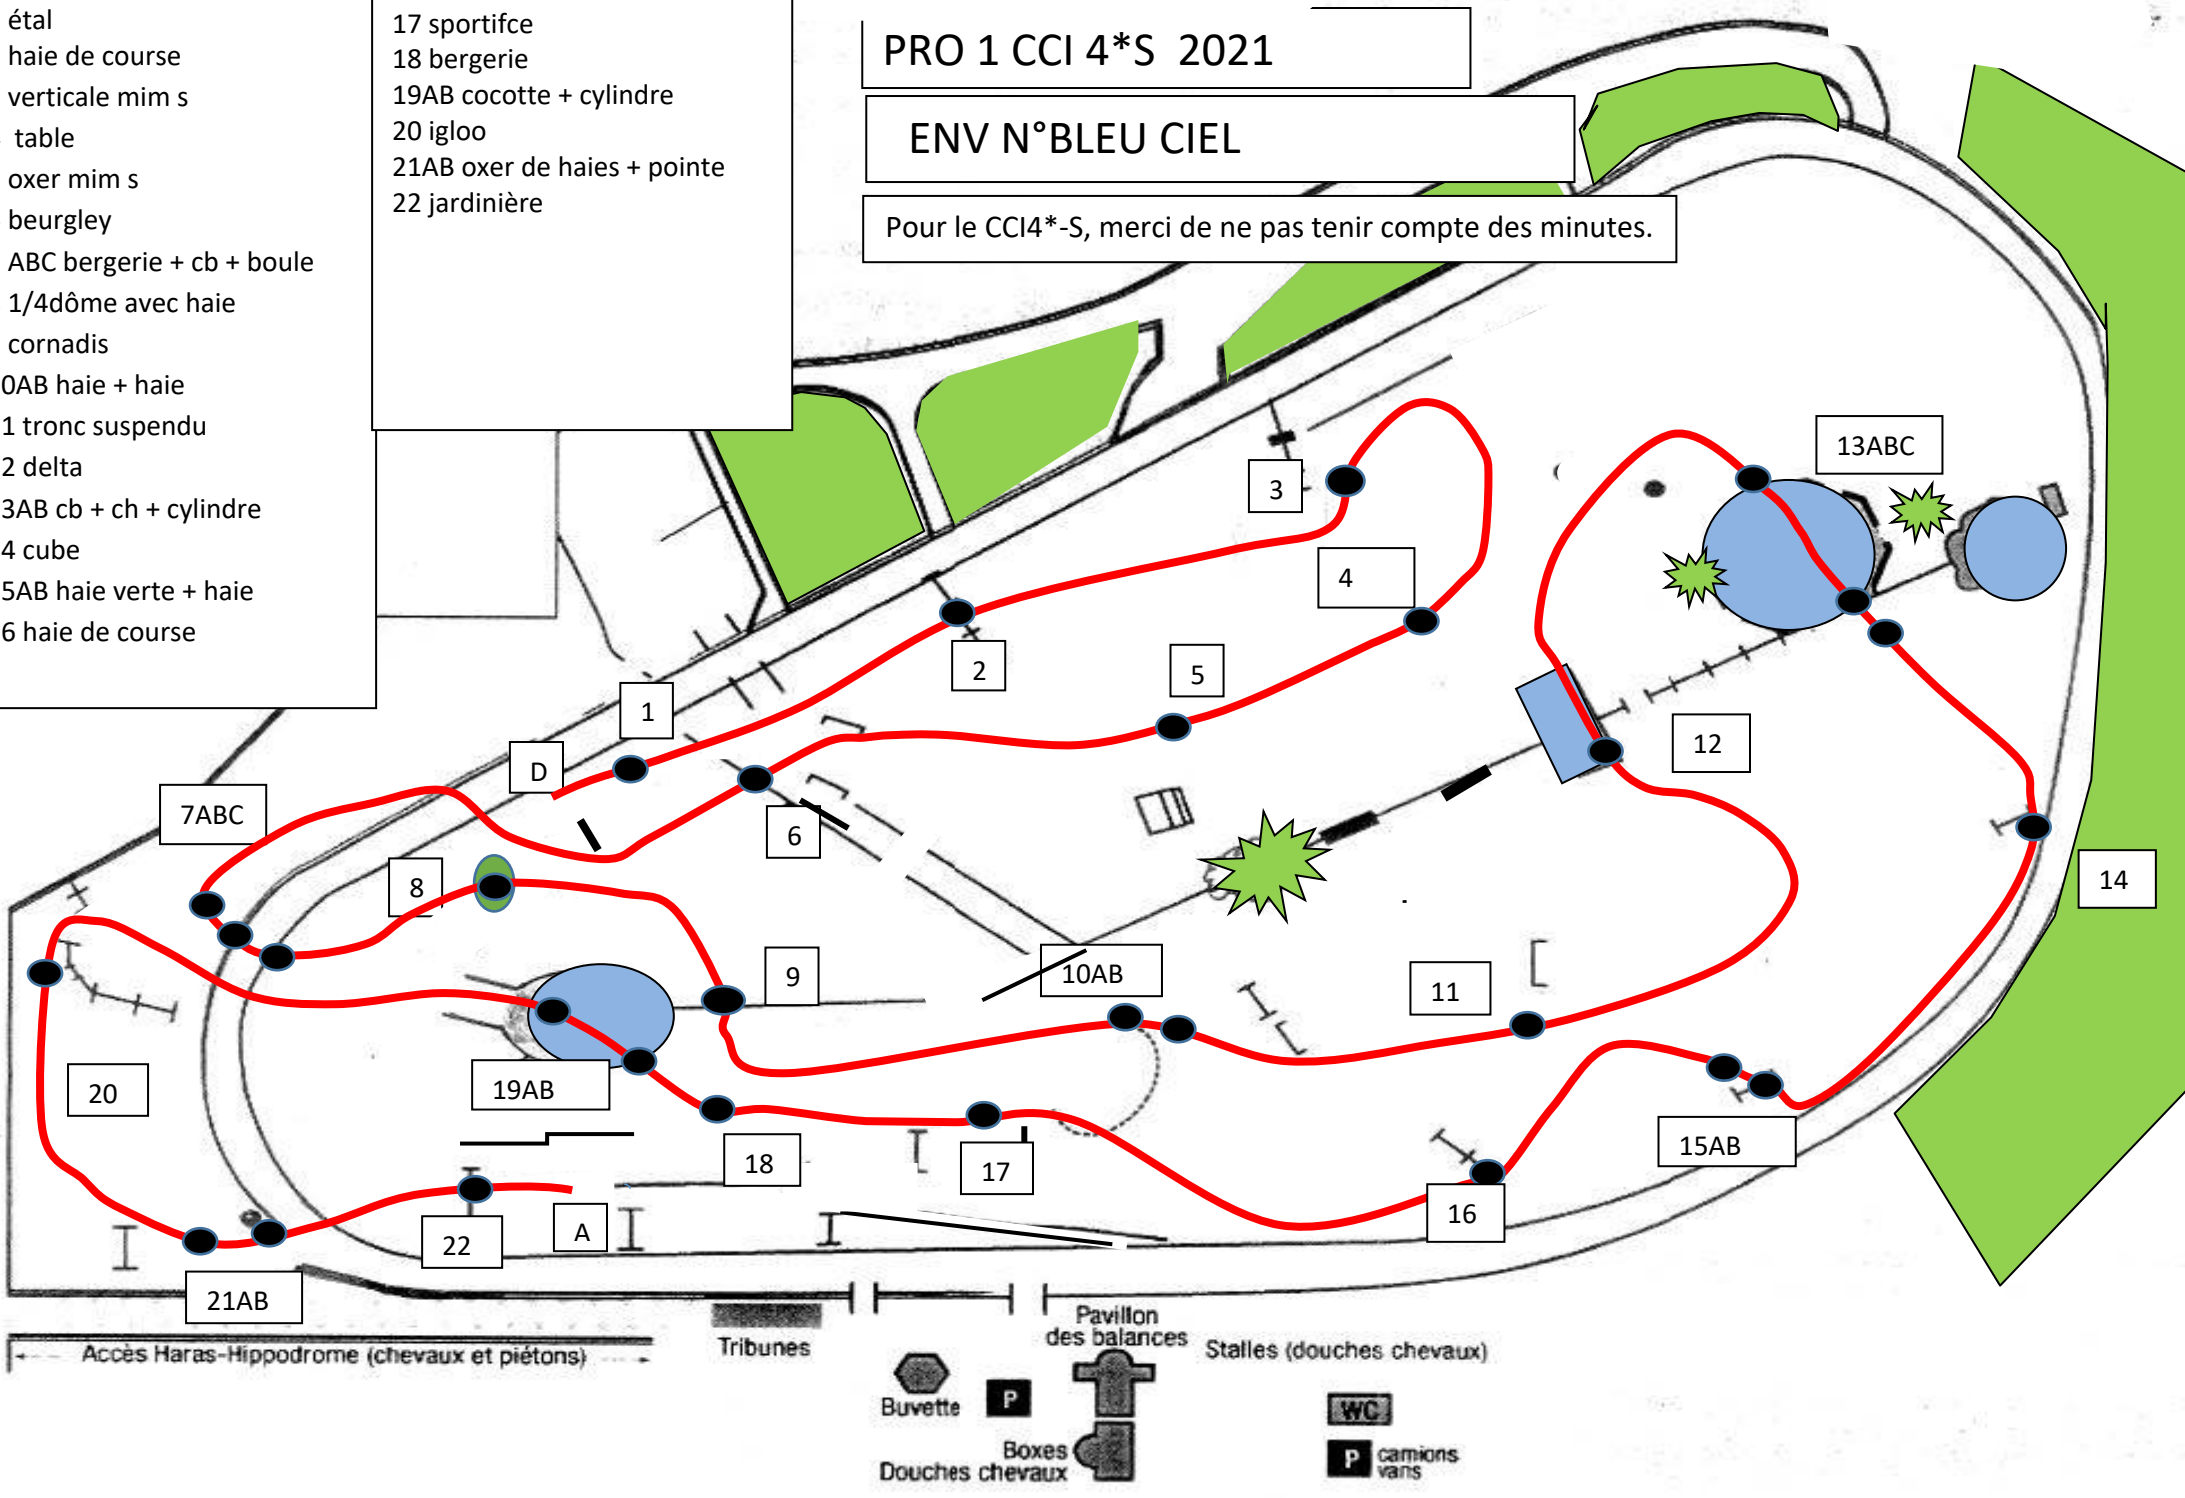

- 1 étal
- 2 haie de course
- 3 verticale mim s
- 4 table
- 5 oxer mim s
- 6 beurgley
- 7 ABC bergerie + cb + boule
- 8 1/4dôme avec haie
- 9 cornadis
- 10AB haie + haie
- 11 tronc suspendu
- 12 delta
- 13AB cb + ch + cylindre
- 14 cube
- 15AB haie verte + haie
- 16 haie de course

- 17 sportifce
- 18 bergerie
- 19AB cocotte + cylindre
- 20 igloo
- 21AB oxer de haies + pointe
- 22 jardinière

**PRO 1 CCI 4\*S 2021**

**ENV N°BLEU CIEL**

Pour le CCI4\*-S, merci de ne pas tenir compte des minutes.

Accès Haras-Hippodrome (chevaux et piétons)

Tribunes

Buvette

P

Douches chevaux

Boxes

Pavillon des balances

Stalles (douches chevaux)

WC

P camions vans