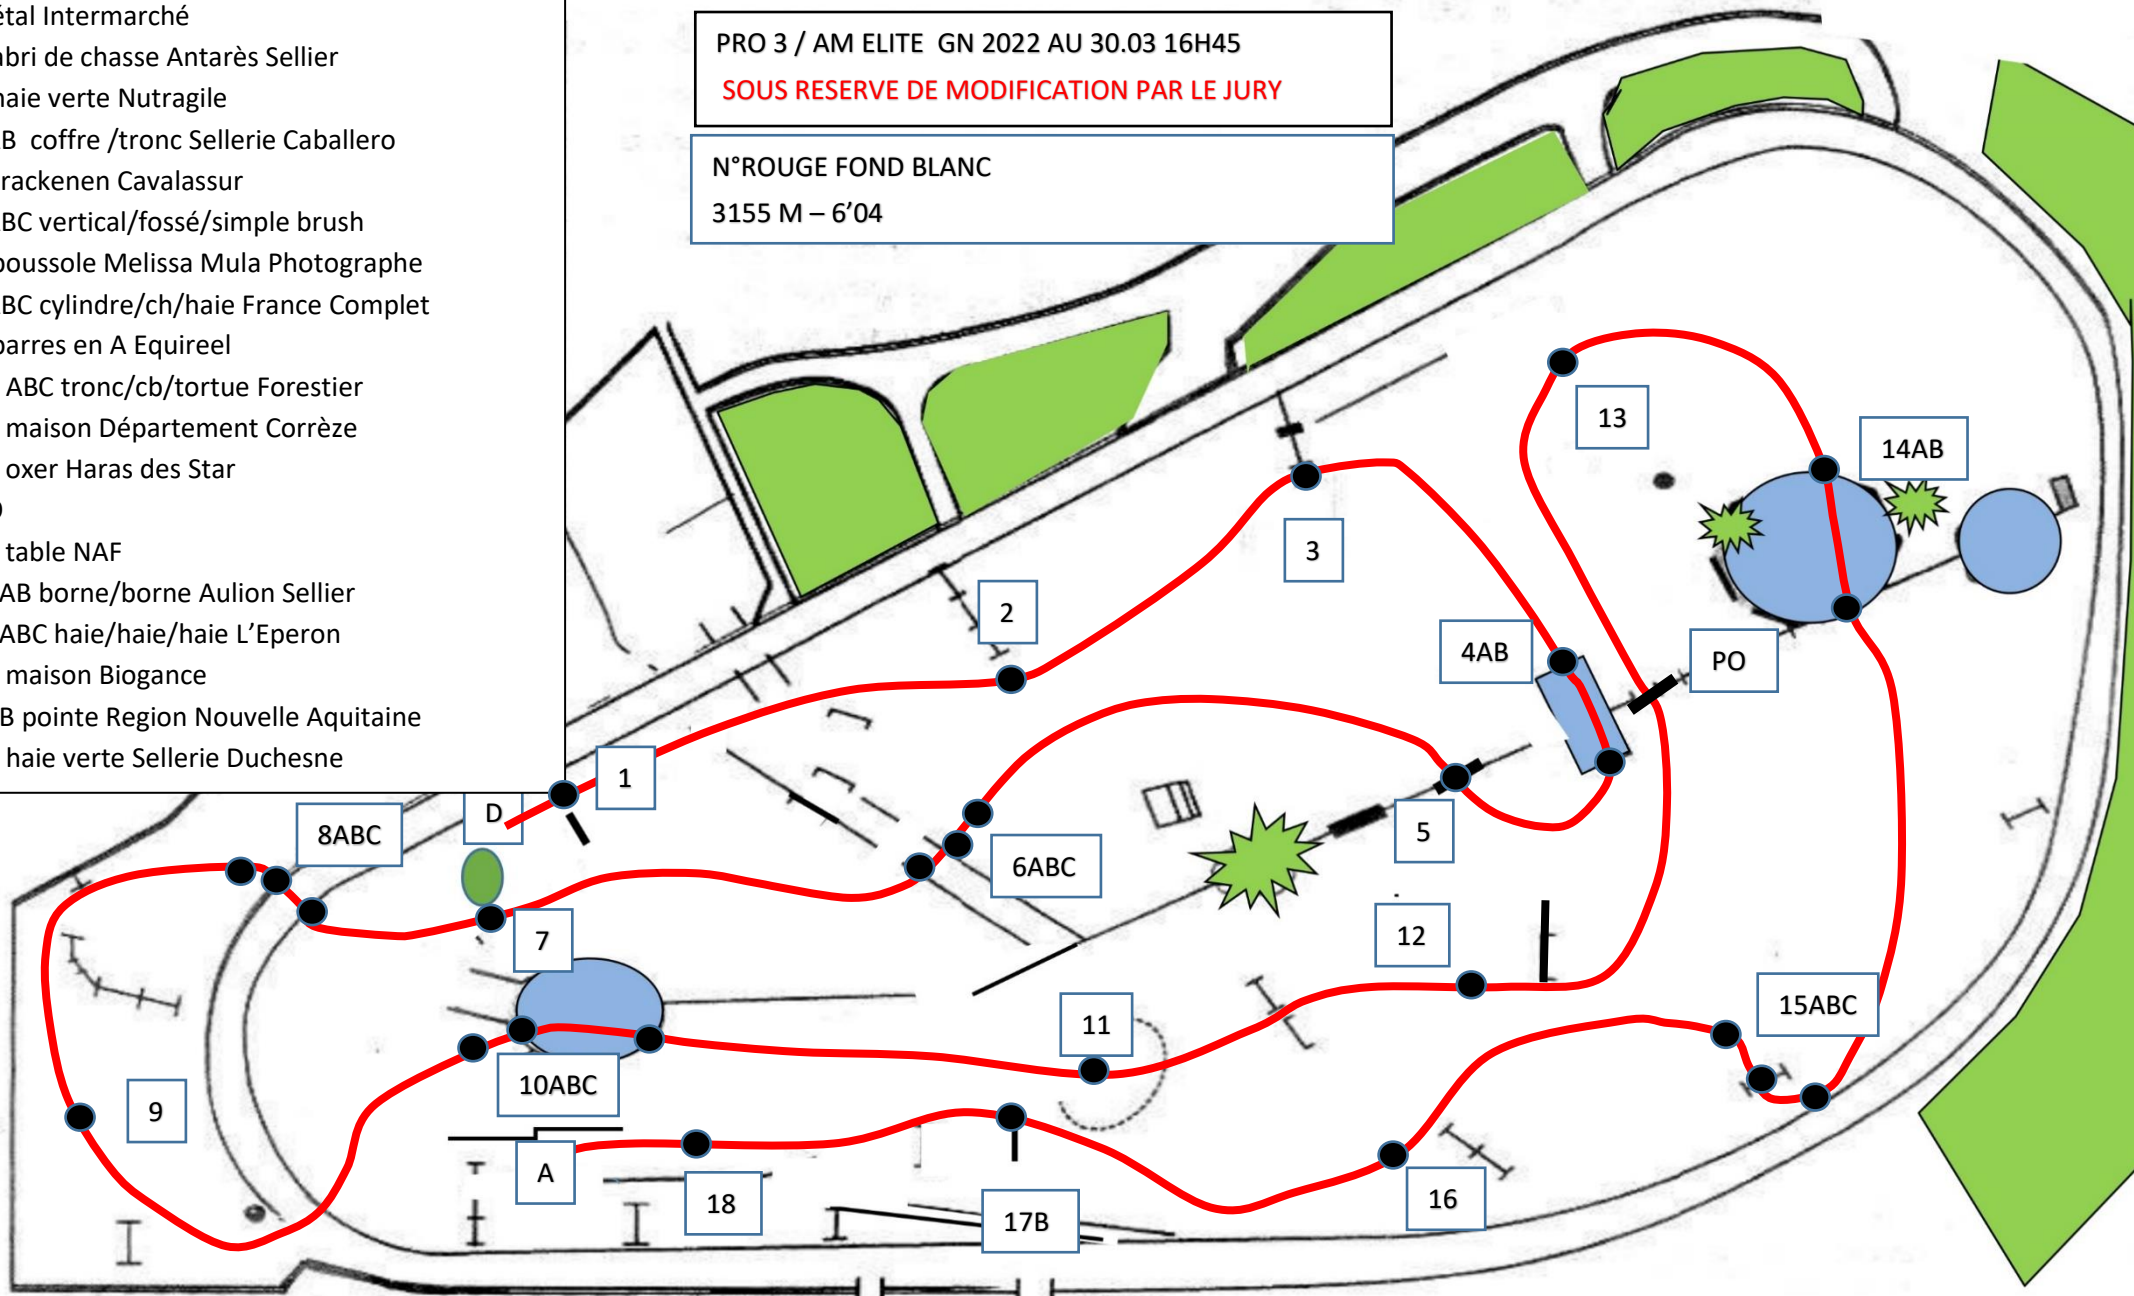

- 1 étal Intermarché
- 2 abri de chasse Antarès Sellier
- 3 haie verte Nutragile
- 4AB coffre /tronc Sellerie Caballero
- 5 trackenen Cavalassur
- 6ABC vertical/fossé/simple brush
- 7 boussole Melissa Mula Photographe
- 8ABC cylindre/ch/haie France Complet
- 9 barres en A Equireel
- 10 ABC tronc/cb/tortue Forestier
- 11 maison Département Corrèze
- 12 oxer Haras des Star
- PO
- 13 table NAF
- 14AB borne/borne Aulion Sellier
- 15ABC haie/haie/haie L'Eperon
- 16 maison Biogance
- 17B pointe Region Nouvelle Aquitaine
- 18 haie verte Sellerie Duchesne

PRO 3 / AM ELITE GN 2022 AU 30.03 16H45
SOUS RESERVE DE MODIFICATION PAR LE JURY

N°ROUGE FOND BLANC
 3155 M – 6'04

Accès Haras-Hippodrome (chevaux et piétons)

Tribunes

Buvette

Boxes

Douches chevaux

Pavillon des balances

Stalles (douches chevaux)

WC

P camions vans