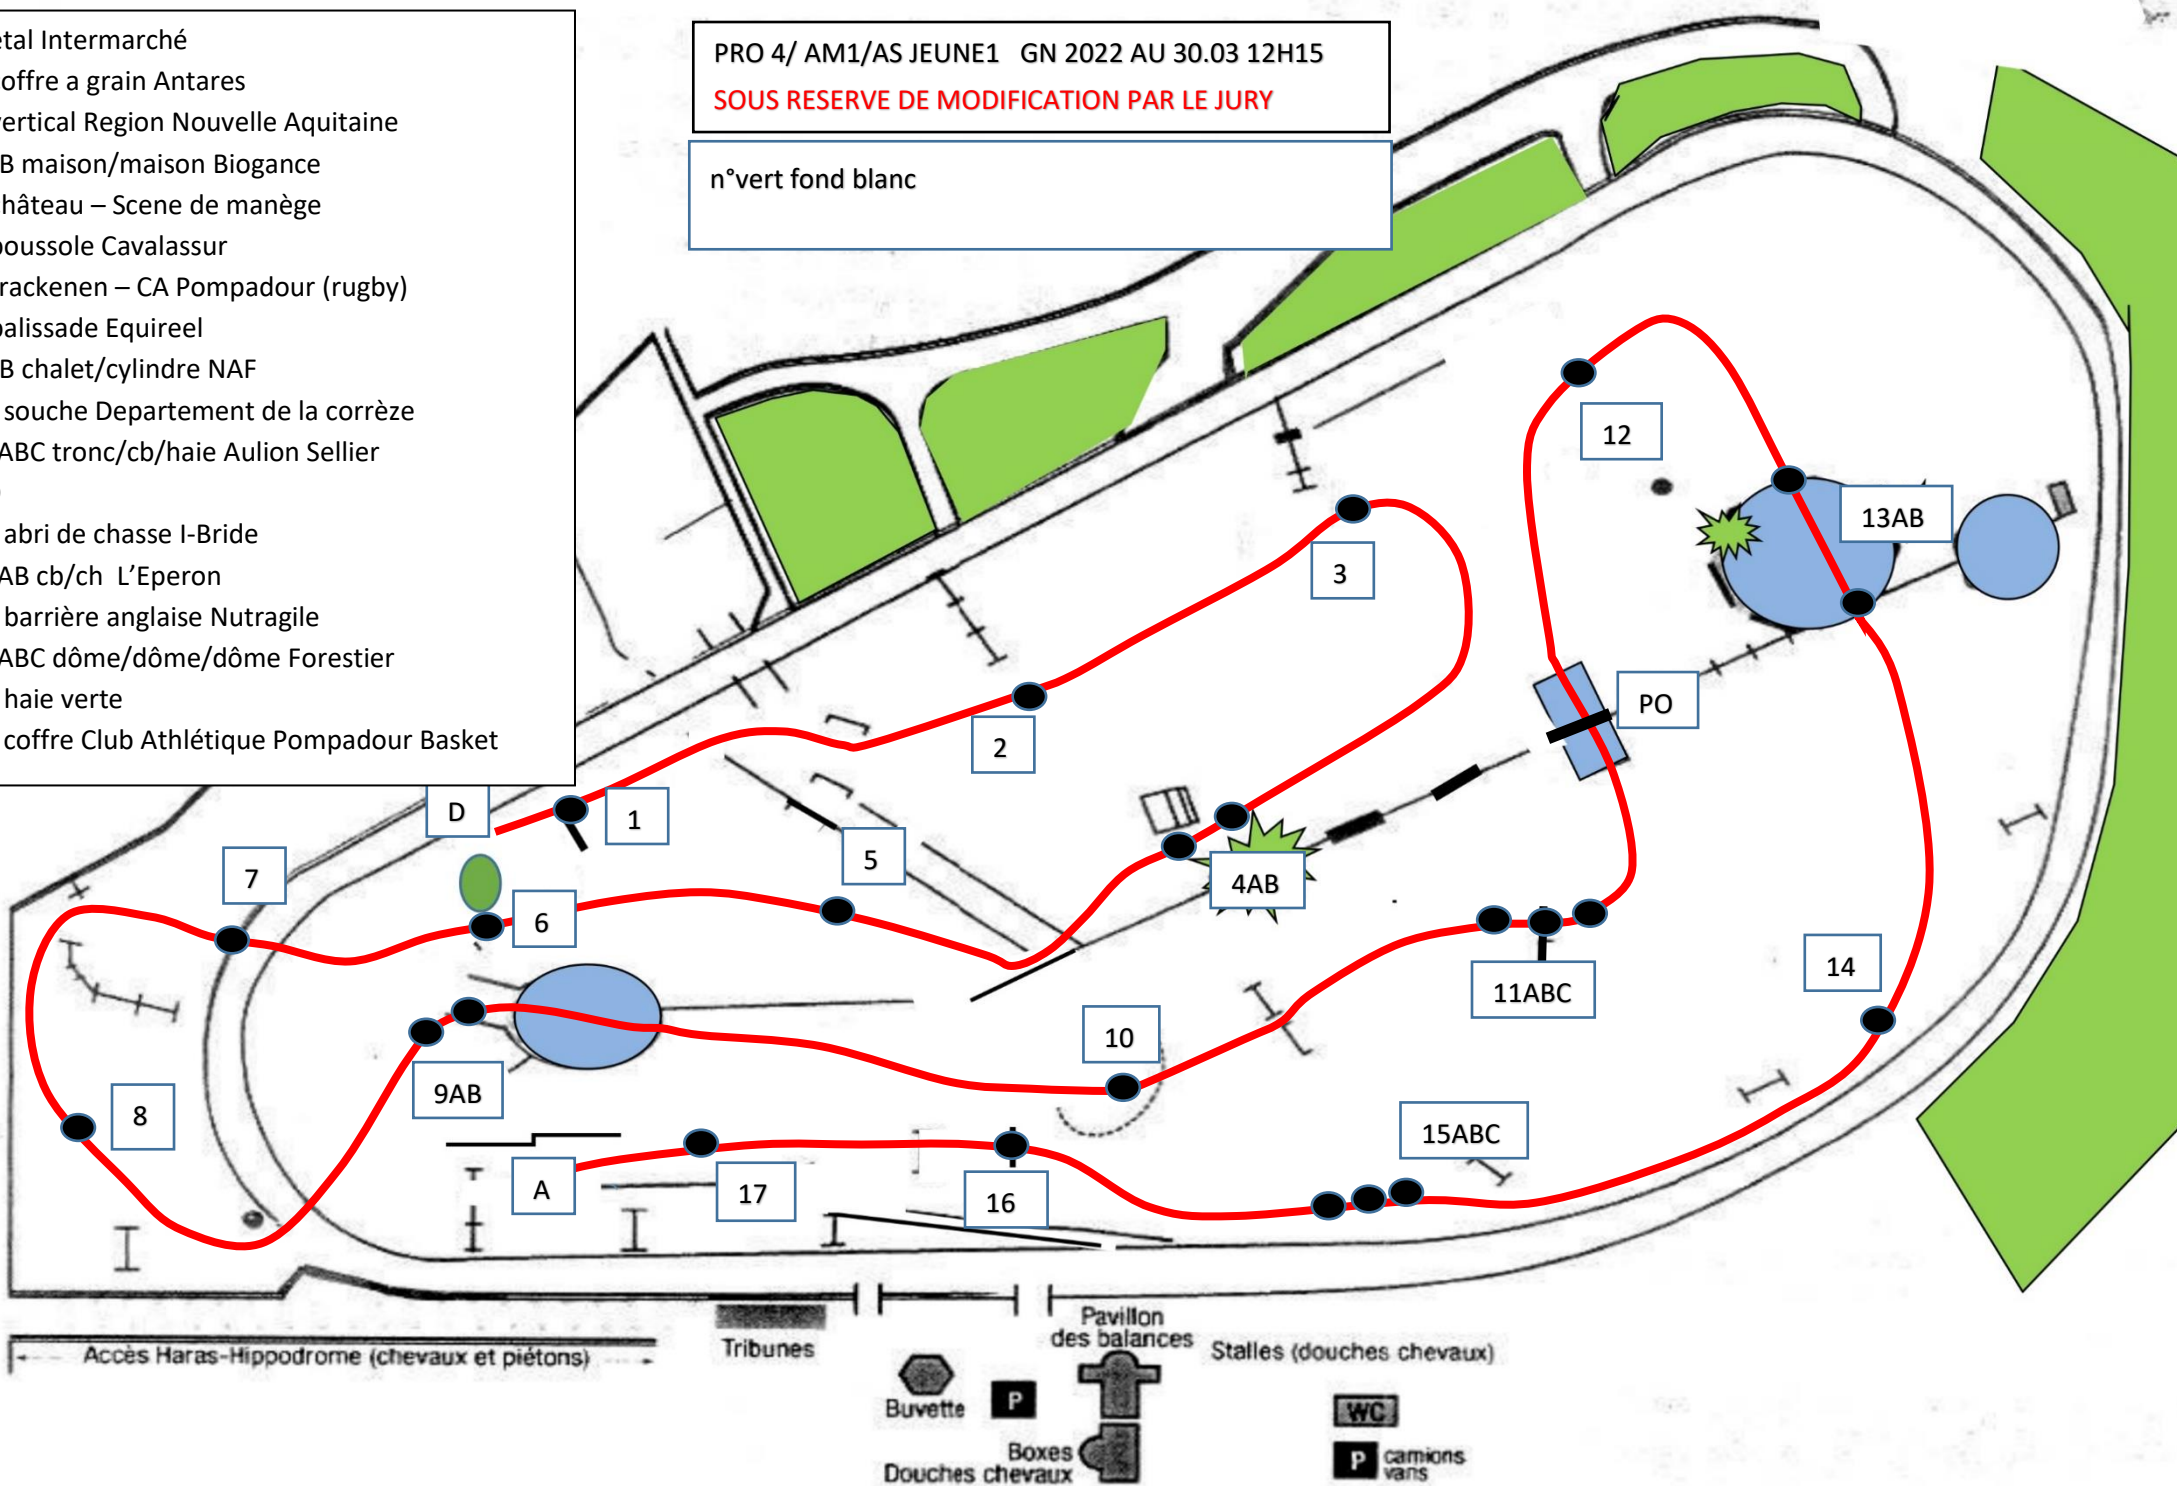

- 1 étal Intermarché
- 2 coffre a grain Antares
- 3 vertical Region Nouvelle Aquitaine
- 4AB maison/maison Biogance
- 5 château – Scène de manège
- 6 boussole Cavalassur
- 7 trackenen – CA Pompadour (rugby)
- 8 palissade Equireel
- 9AB chalet/cylindre NAF
- 10 souche Departement de la corrèze
- 11ABC tronc/cb/haie Aulion Sellier
- PO
- 12 abri de chasse I-Bride
- 13AB cb/ch L'Eperon
- 14 barrière anglaise Nutragile
- 15ABC dôme/dôme/dôme Forestier
- 16 haie verte
- 17 coffre Club Athlétique Pompadour Basket

PRO 4/ AM1/AS JEUNE1 GN 2022 AU 30.03 12H15

**SOUS RESERVE DE MODIFICATION PAR LE JURY**

n°vert fond blanc

Accès Haras-Hippodrome (chevaux et piétons)

Tribunes

Pavillon des balances

Stalles (douches chevaux)

Buvette

P

Boxes

Douches chevaux

WC

P camions vans