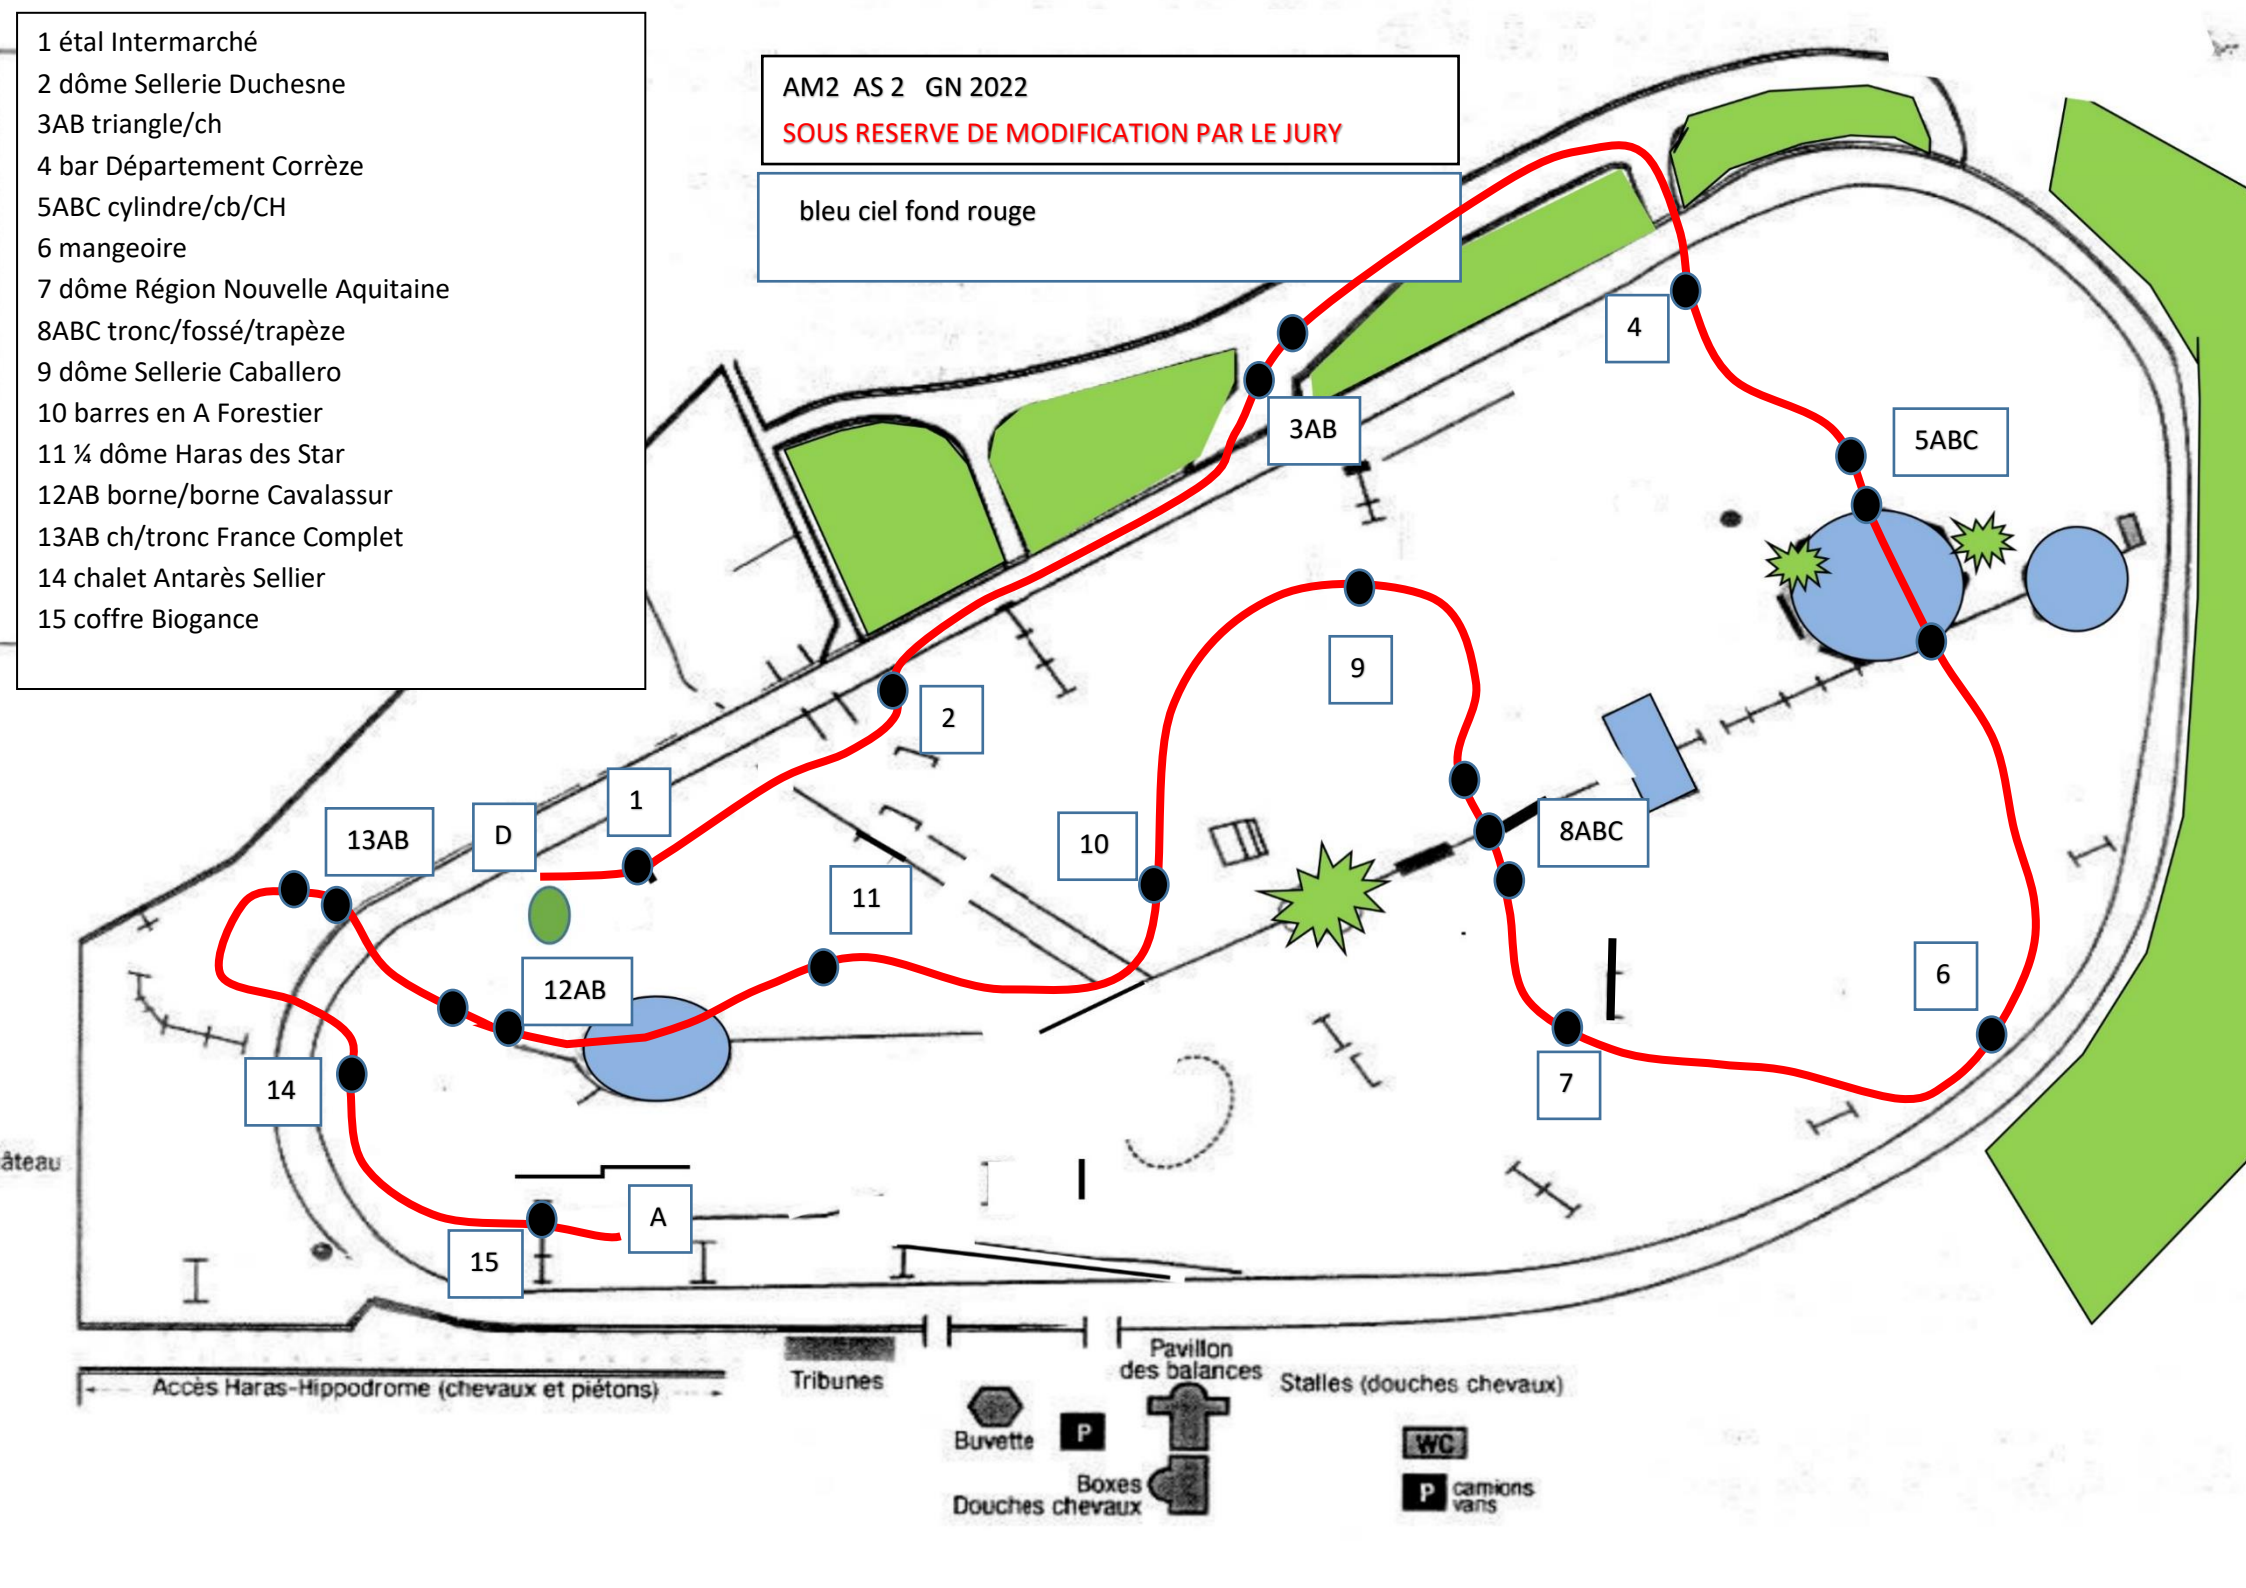

- 1 étal Interमार्ché
- 2 dôme Sellerie Duchesne
- 3AB triangle/ch
- 4 bar Département Corrèze
- 5ABC cylindre/cb/CH
- 6 mangeoire
- 7 dôme Région Nouvelle Aquitaine
- 8ABC tronc/fossé/trapèze
- 9 dôme Sellerie Caballero
- 10 barres en A Forestier
- 11 ¼ dôme Haras des Star
- 12AB borne/borne Cavalassur
- 13AB ch/tronc France Complet
- 14 chalet Antarès Sellier
- 15 coffre Biogance

AM2 AS 2 GN 2022

SOUS RESERVE DE MODIFICATION PAR LE JURY

bleu ciel fond rouge

Accès Haras-Hippodrome (chevaux et piétons)

Tribunes

Pavillon des balances

Stalles (douches chevaux)

Buvette

P

Boxes

Douches chevaux

WC

P camions vans