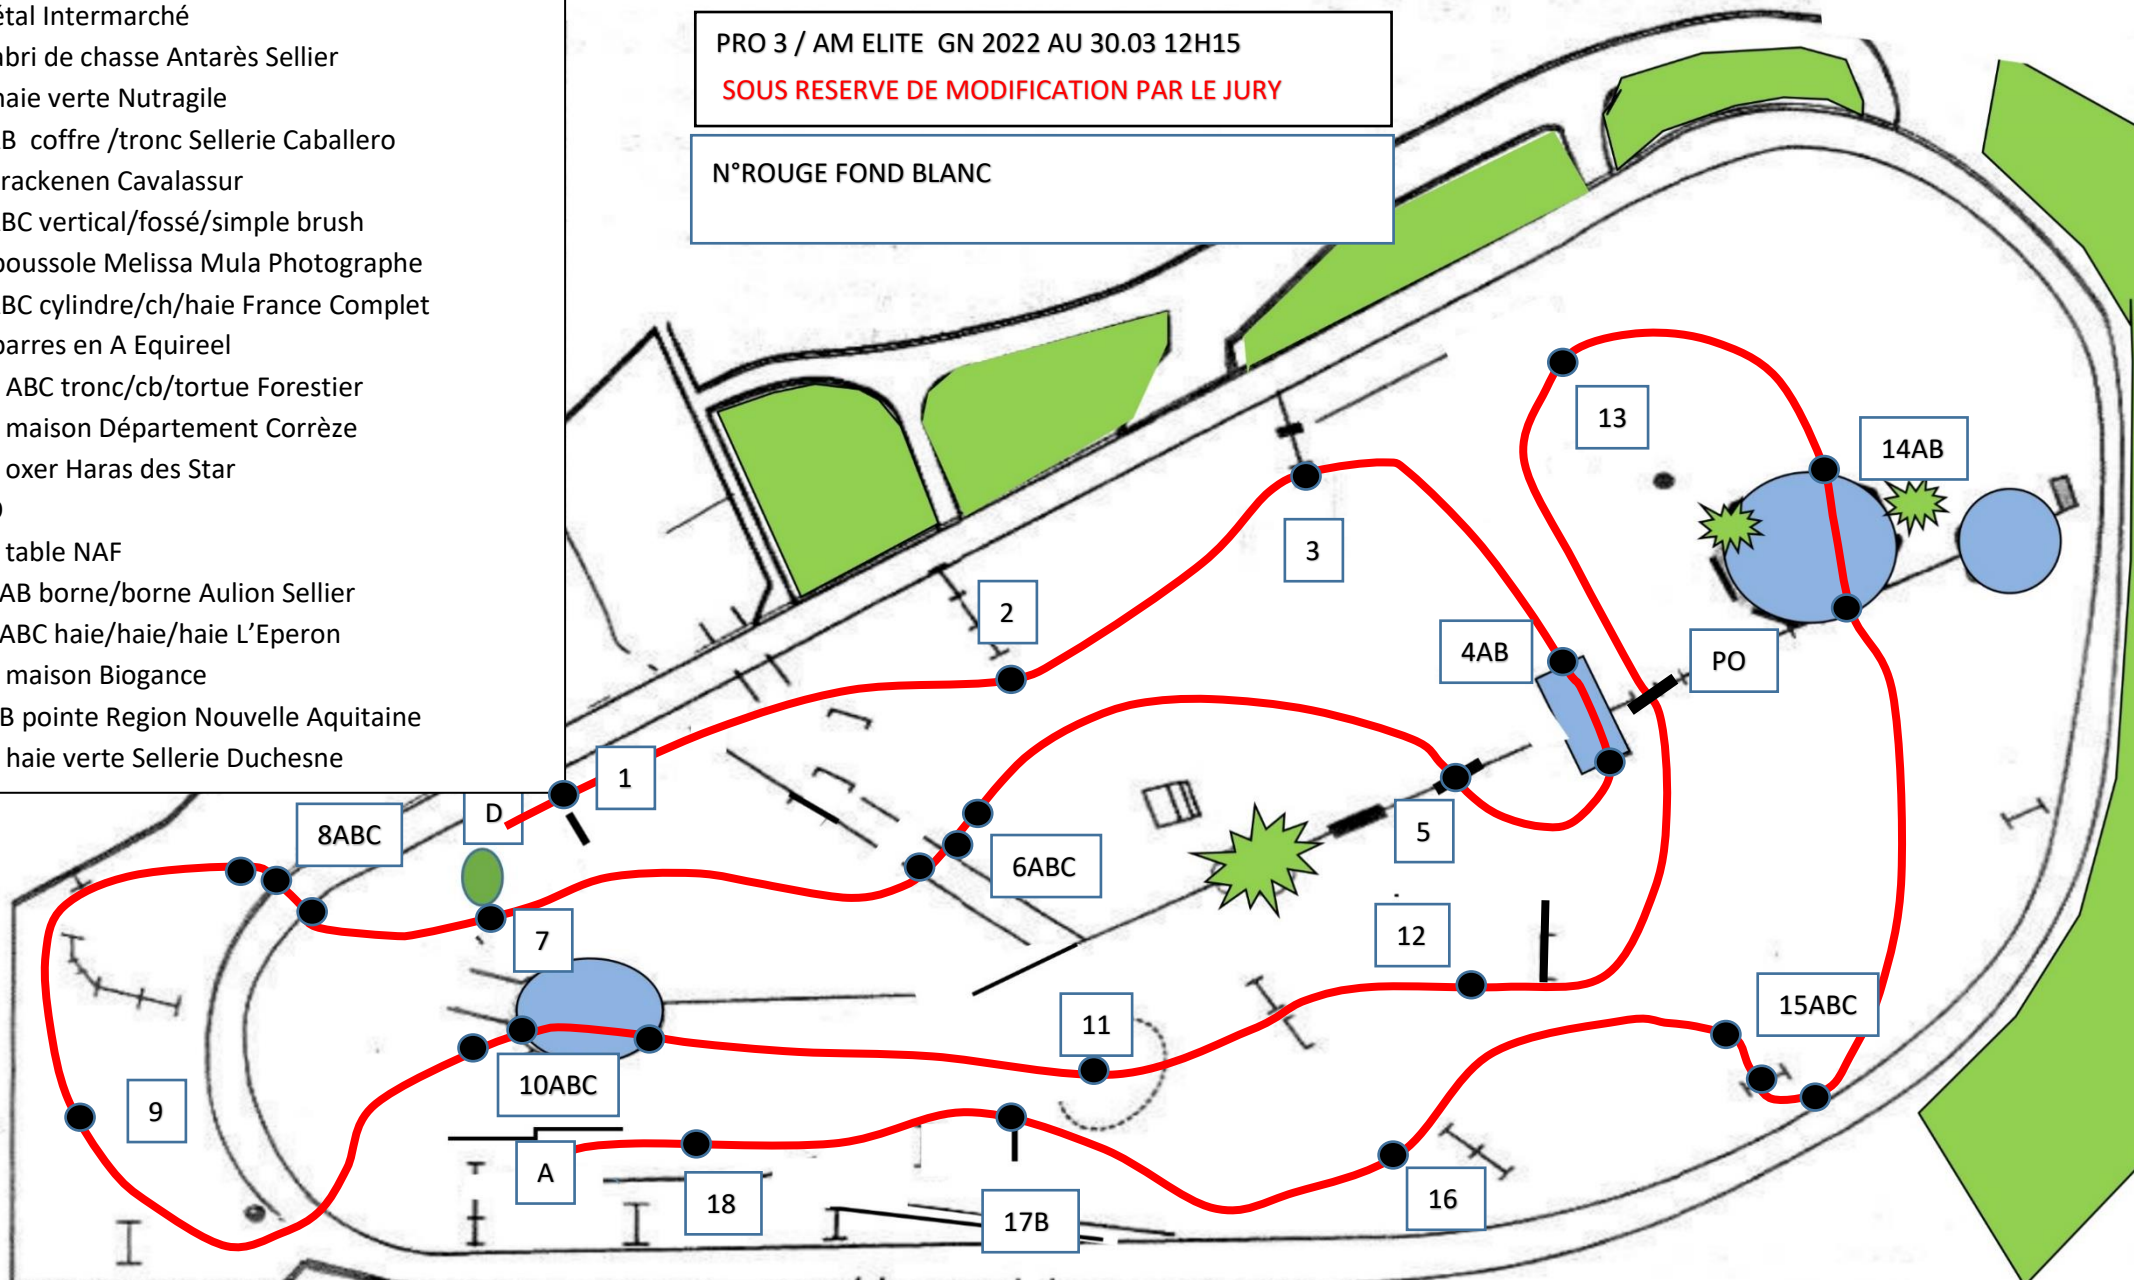

- 1 étal Intermarché
- 2 abri de chasse Antarès Sellier
- 3 haie verte Nutragile
- 4AB coffre /tronc Sellerie Caballero
- 5 trackenen Cavalassur
- 6ABC vertical/fossé/simple brush
- 7 boussole Melissa Mula Photographe
- 8ABC cylindre/ch/haie France Complet
- 9 barres en A Equireel
- 10 ABC tronc/cb/tortue Forestier
- 11 maison Département Corrèze
- 12 oxer Haras des Star
- PO
- 13 table NAF
- 14AB borne/borne Aulion Sellier
- 15ABC haie/haie/haie L'Eperon
- 16 maison Biogance
- 17B pointe Region Nouvelle Aquitaine
- 18 haie verte Sellerie Duchesne

PRO 3 / AM ELITE GN 2022 AU 30.03 12H15
 SOUS RESERVE DE MODIFICATION PAR LE JURY

N°ROUGE FOND BLANC

âteau

Accès Haras-Hippodrome (chevaux et piétons) Tribunes Pavillon des balances Stalles (douches chevaux)

Buvette P WC P camions vans

Douches chevaux Boxes