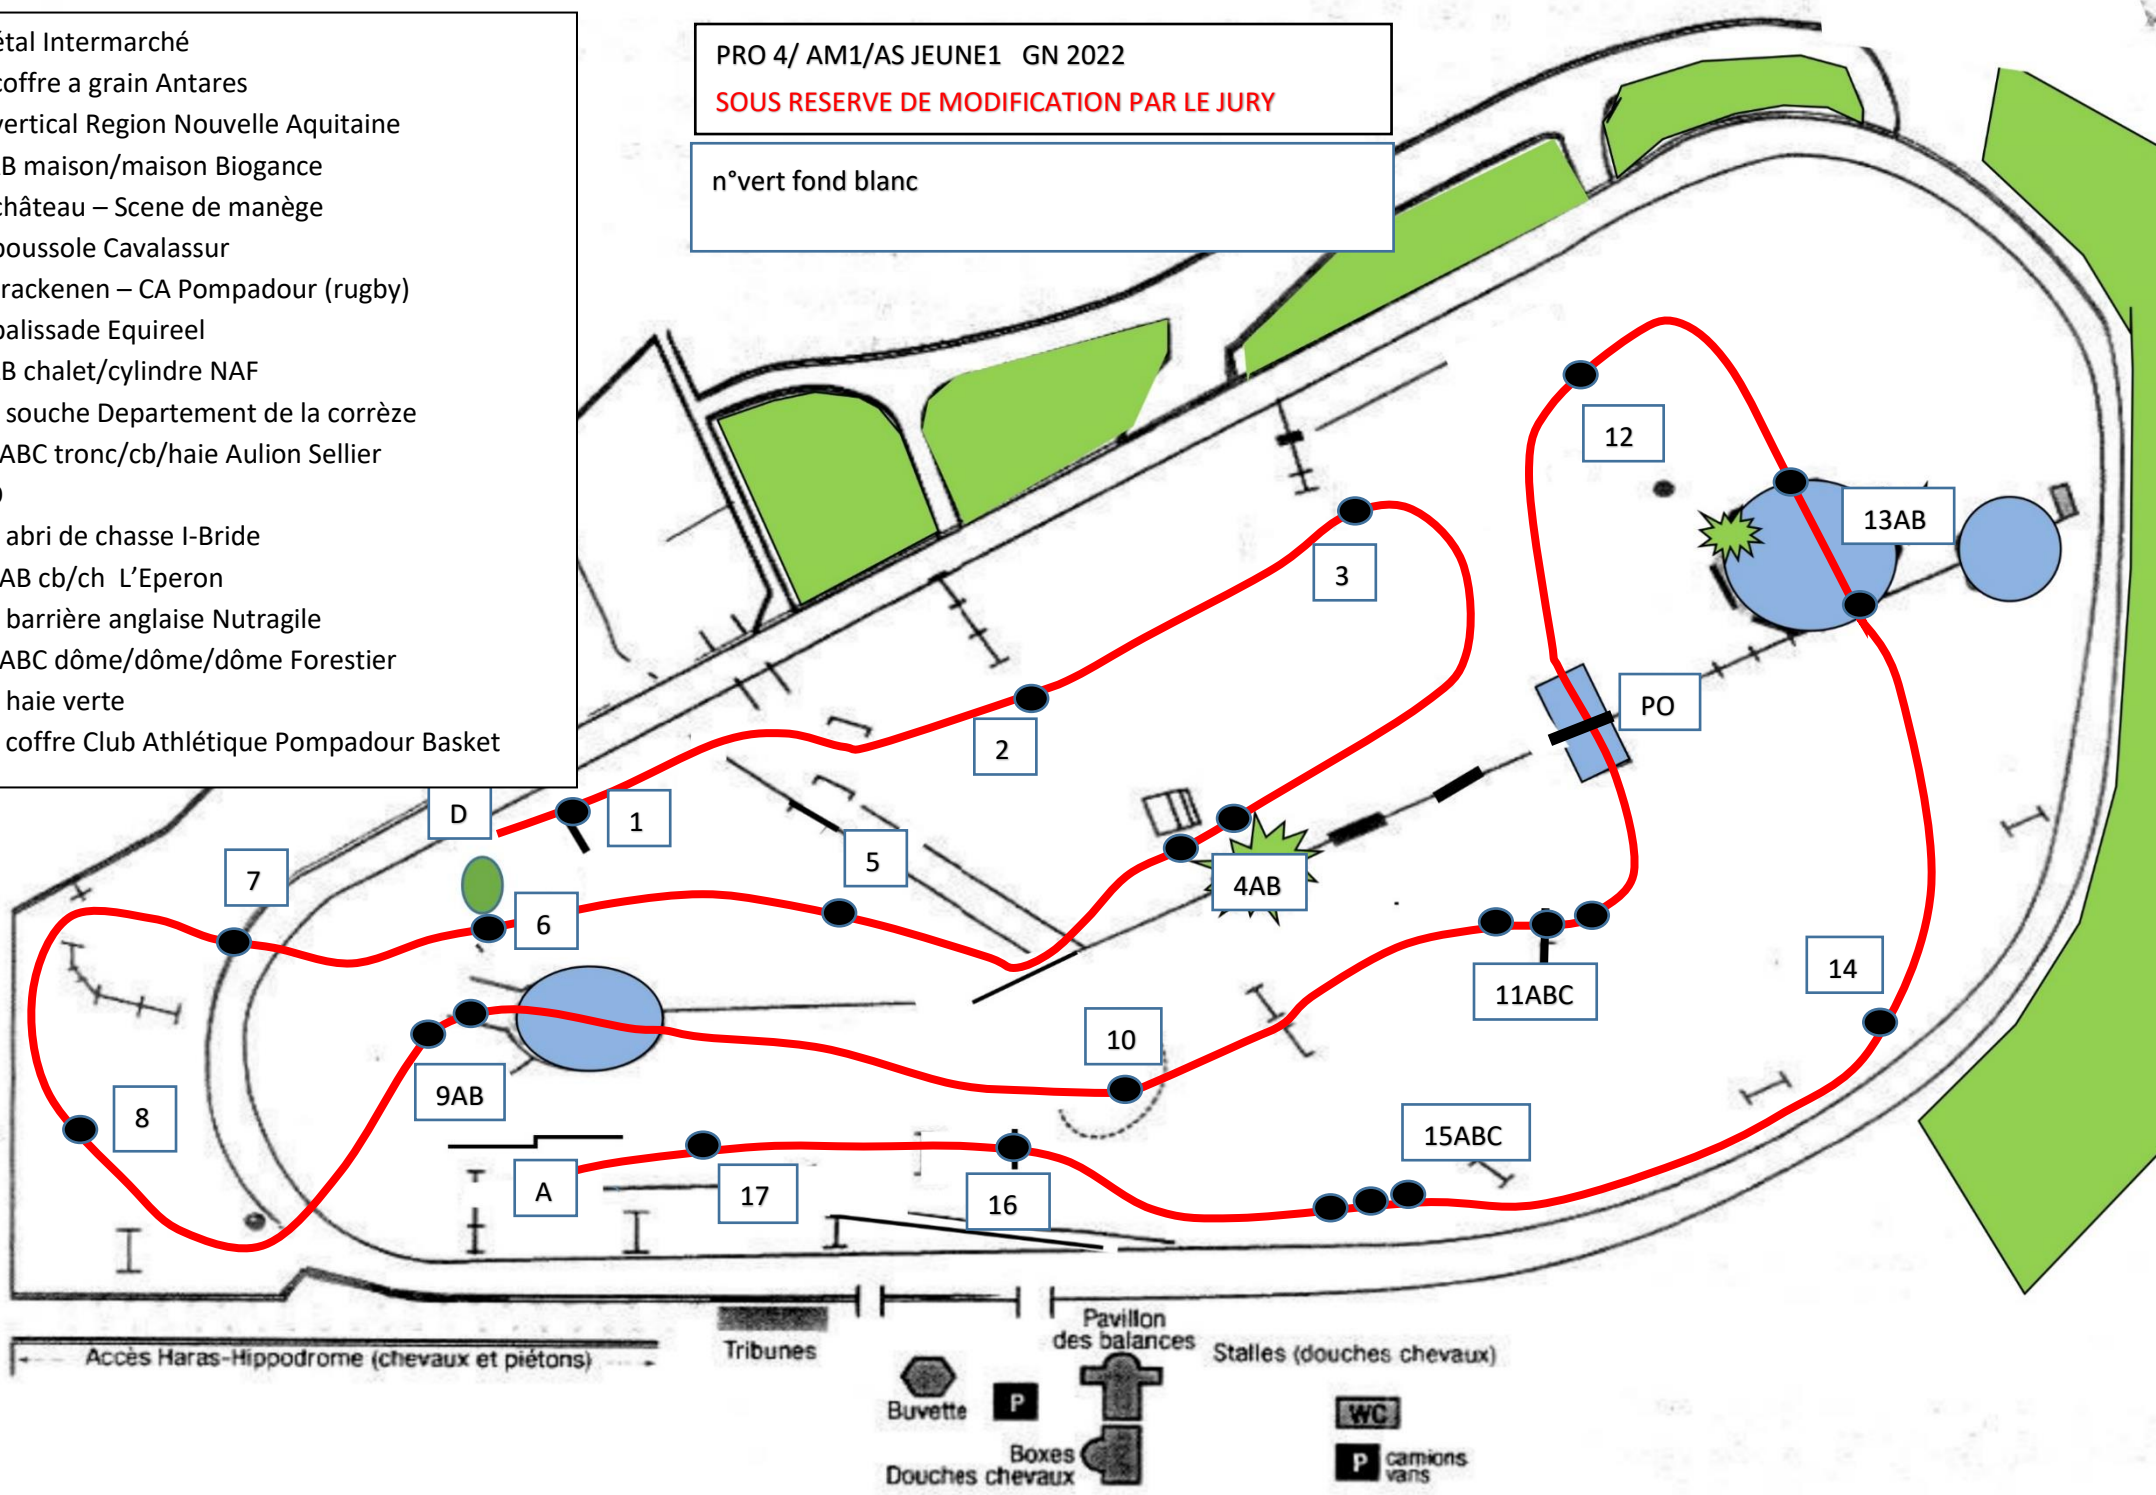

- 1 étal Intermarché
- 2 coffre a grain Antares
- 3 vertical Region Nouvelle Aquitaine
- 4AB maison/maison Biogance
- 5 château – Scène de manège
- 6 boussole Cavalassur
- 7 trackenen – CA Pompadour (rugby)
- 8 palissade Equireel
- 9AB chalet/cylindre NAF
- 10 souche Departement de la corrèze
- 11ABC tronc/cb/haie Aulion Sellier
- PO
- 12 abri de chasse I-Bride
- 13AB cb/ch L'Eperon
- 14 barrière anglaise Nutragile
- 15ABC dôme/dôme/dôme Forestier
- 16 haie verte
- 17 coffre Club Athlétique Pompadour Basket

PRO 4/ AM1/AS JEUNE1 GN 2022

SOUS RESERVE DE MODIFICATION PAR LE JURY

n°vert fond blanc

âteau

Accès Haras-Hippodrome (chevaux et piétons)

Tribunes

Pavillon des balances

Stalles (douches chevaux)

Buvette

P

Douches chevaux

Boxes

WC

P camions vans