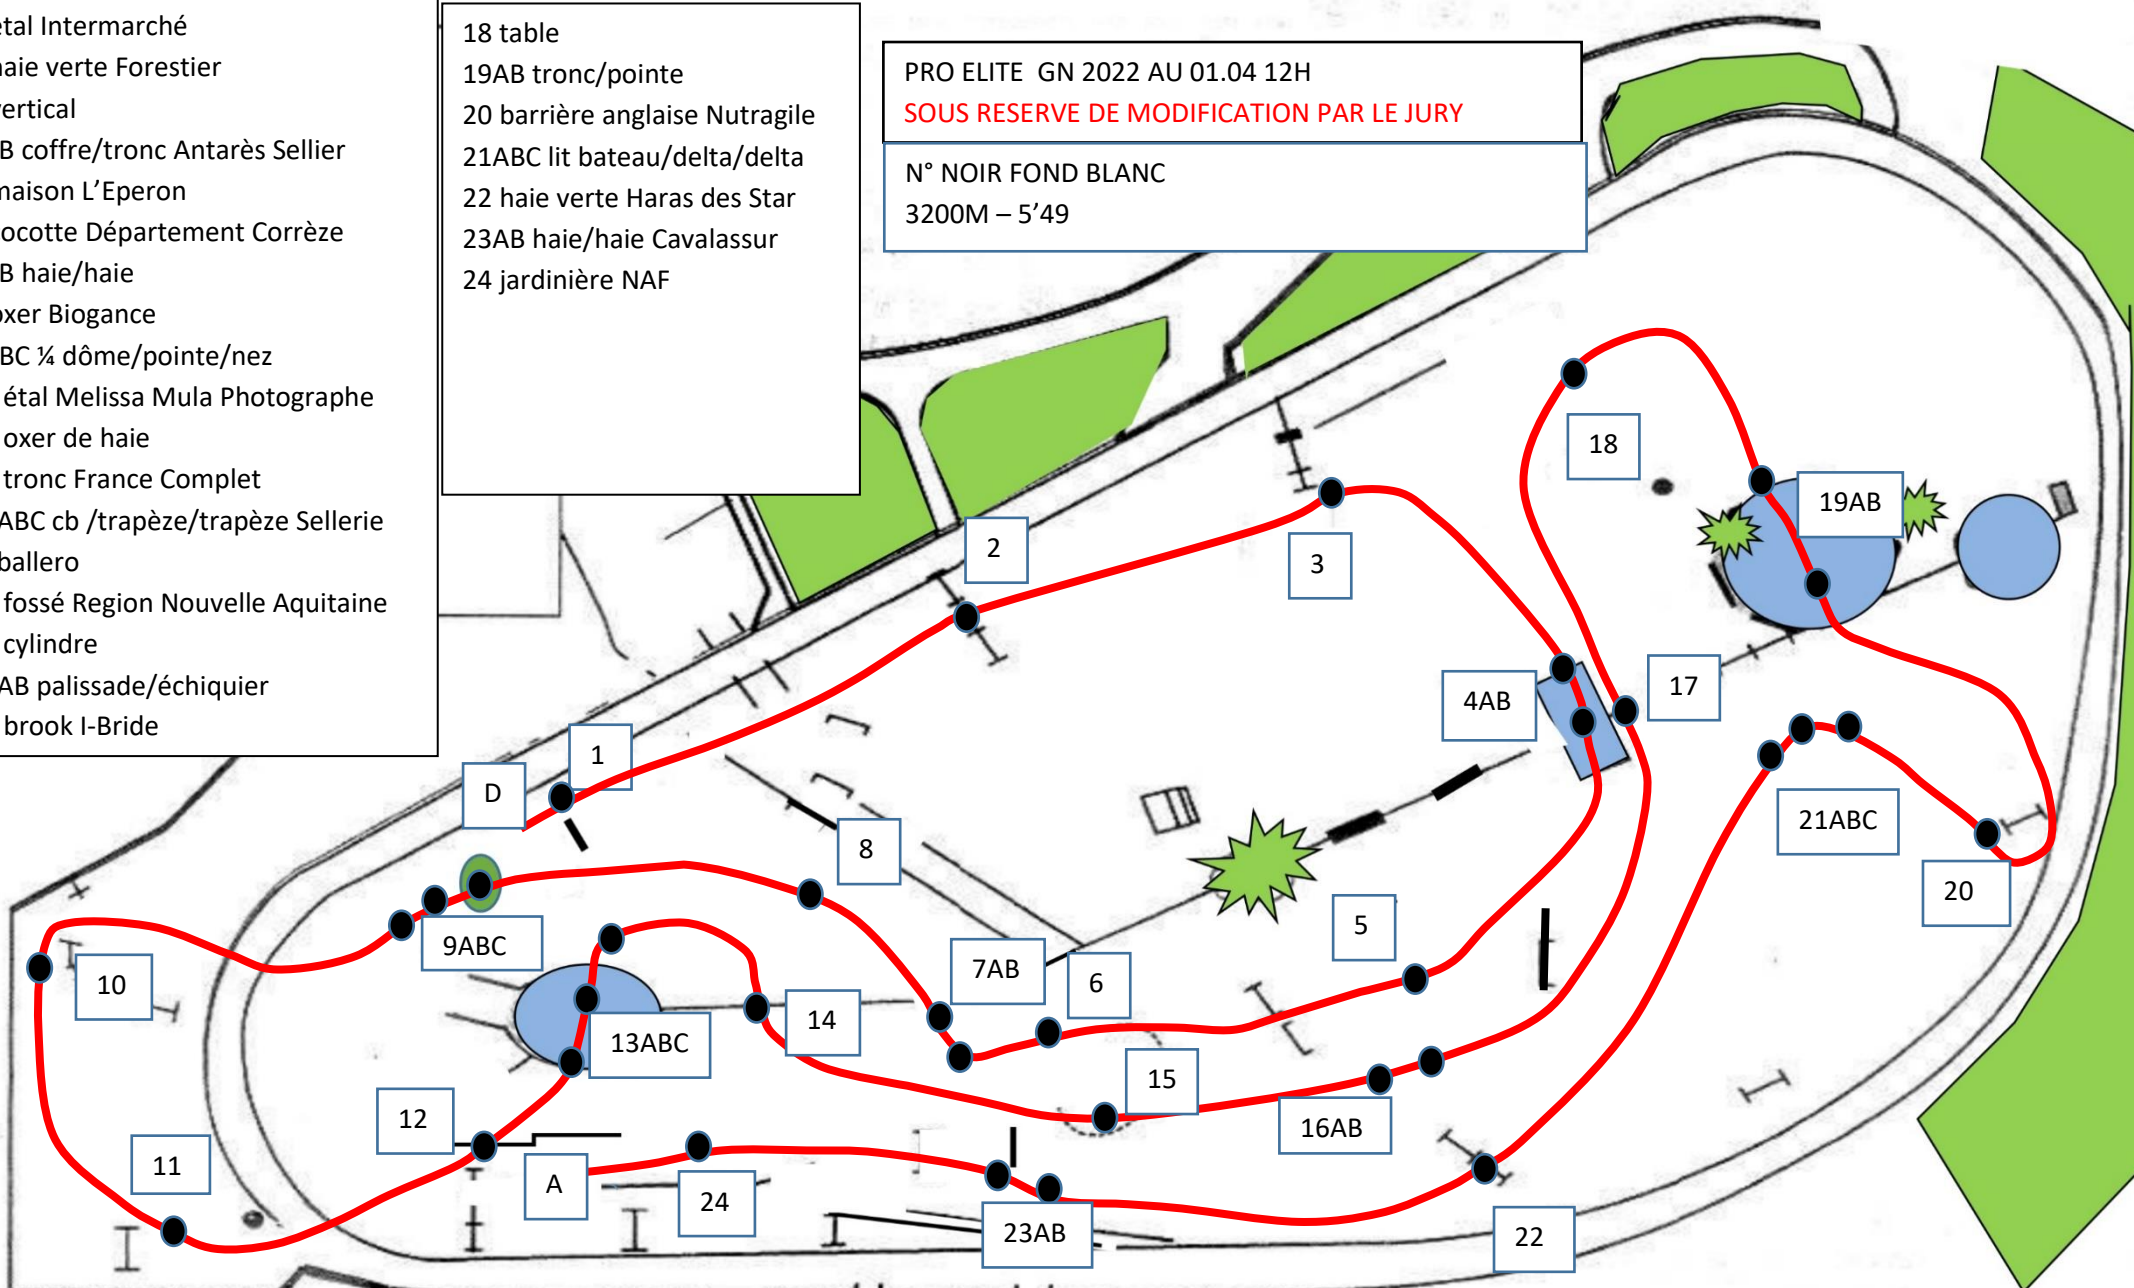

- 1 étal Intermarché
- 2 haie verte Forestier
- 3 vertical
- 4AB coffre/tronc Antarès Sellier
- 5 maison L'Eperon
- 6 cocotte Département Corrèze
- 7AB haie/haie
- 8 oxer Biogance
- 9ABC ¼ dôme/pointe/nez
- 10 étal Melissa Mula Photographe
- 11 oxer de haie
- 12 tronc France Complet
- 13ABC cb /trapèze/trapèze Sellerie Caballero
- 14 fossé Region Nouvelle Aquitaine
- 15 cylindre
- 16AB palissade/échiquier
- 17 brook I-Bride

- 18 table
- 19AB tronc/pointe
- 20 barrière anglaise Nutragile
- 21ABC lit bateau/delta/delta
- 22 haie verte Haras des Star
- 23AB haie/haie Cavalassur
- 24 jardinière NAF

PRO ELITE GN 2022 AU 01.04 12H
SOUS RESERVE DE MODIFICATION PAR LE JURY
 N° NOIR FOND BLANC
 3200M – 5'49

âteau

Accès Haras-Hippodrome (chevaux et piétons)

Tribunes

Pavillon des balances

Stalles (douches chevaux)

Douches chevaux

Boxes

camions vans