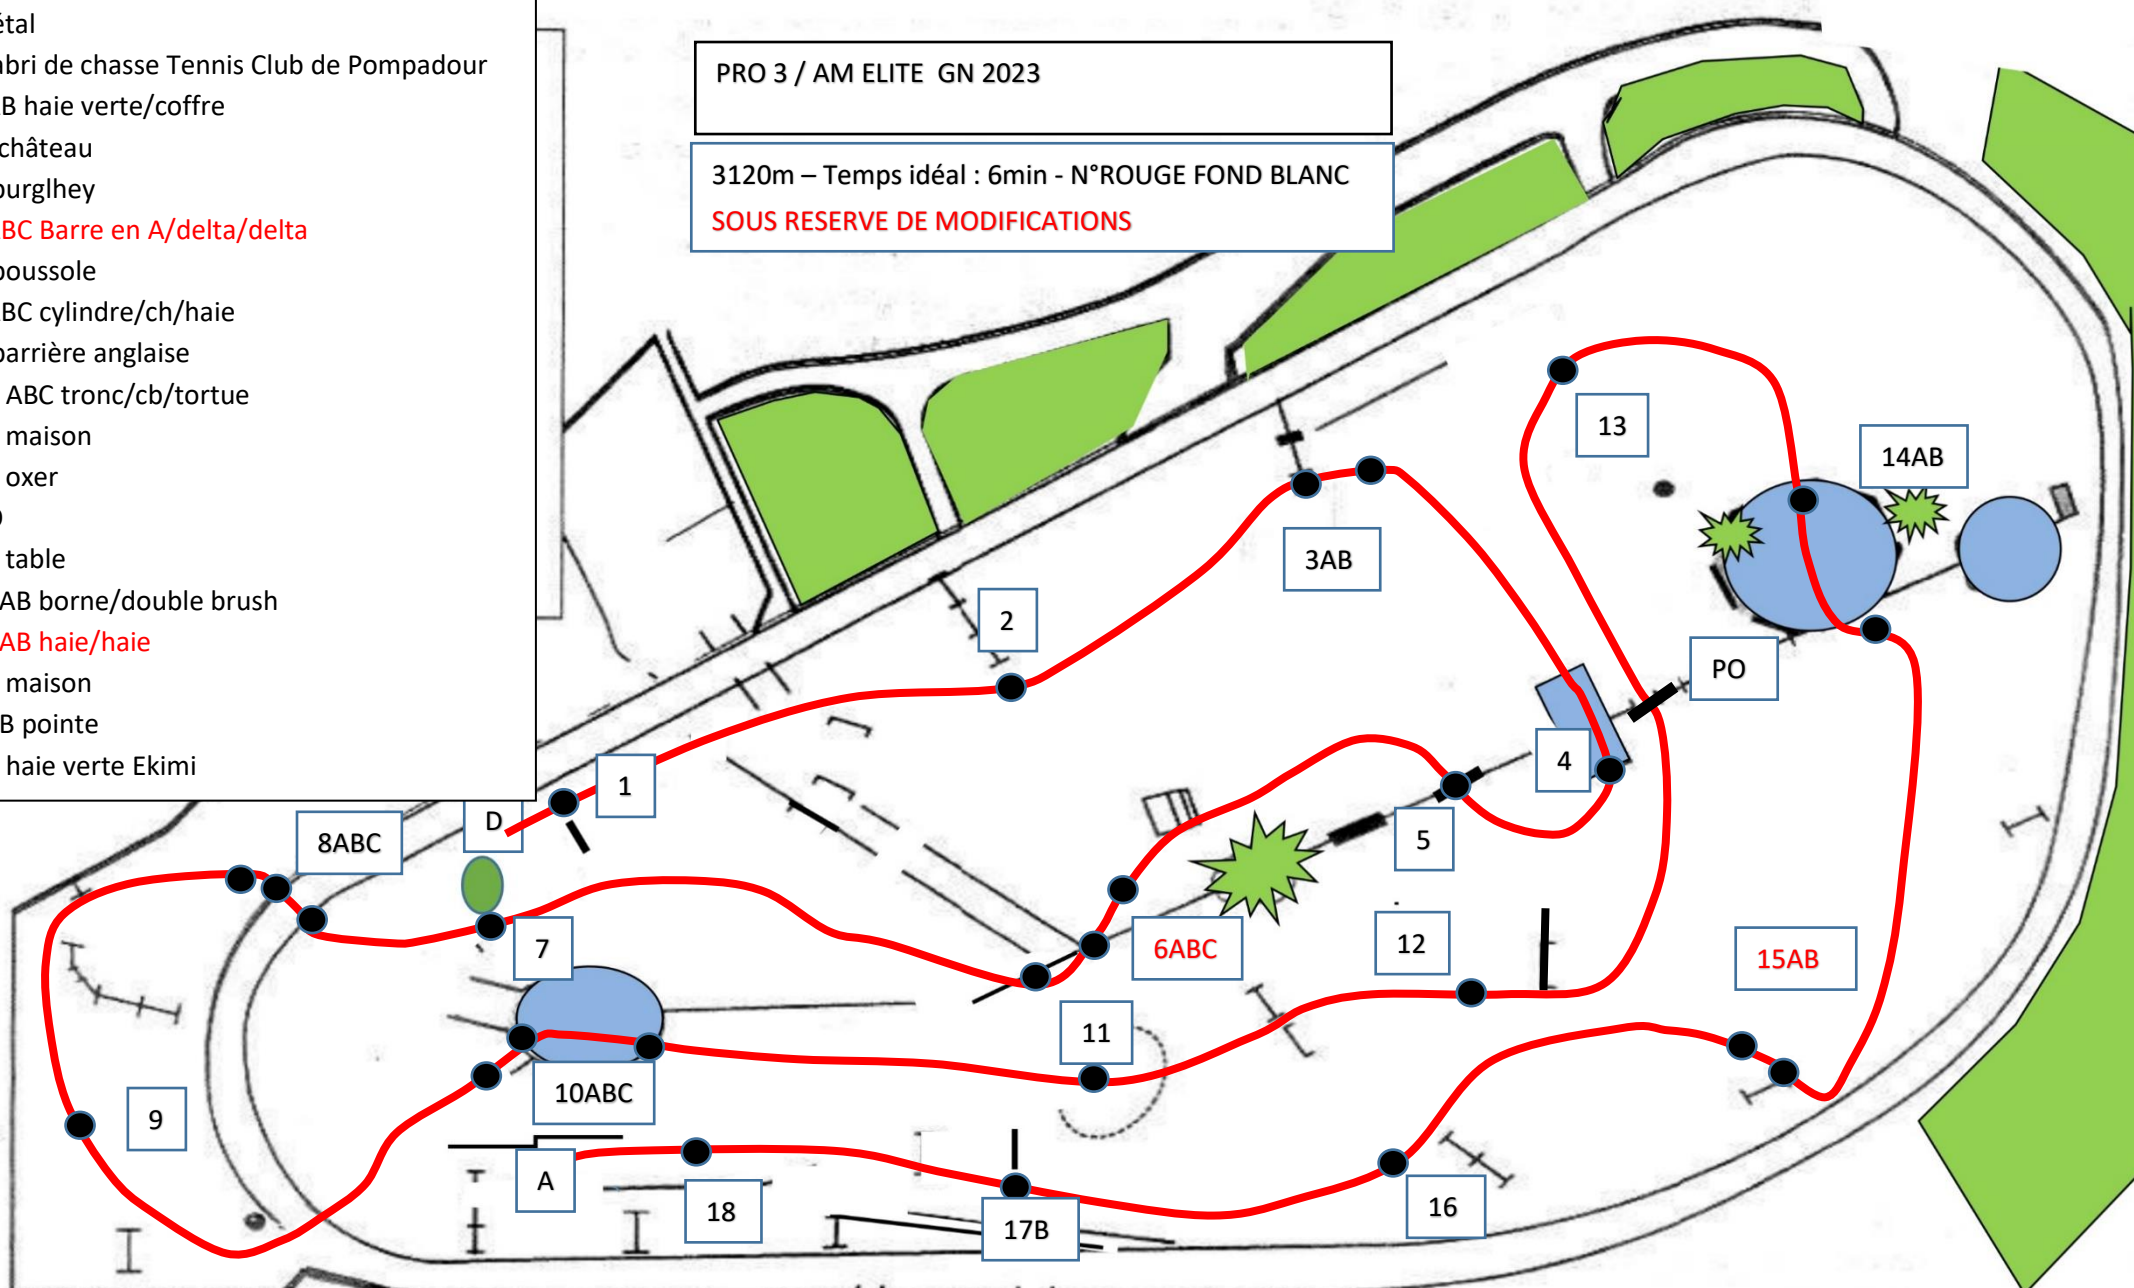

- 1 étal
- 2 abri de chasse Tennis Club de Pompadour
- 3AB haie verte/coffre
- 4 château
- 5 burglhey
- 6ABC Barre en A/delta/delta
- 7 boussole
- 8ABC cylindre/ch/haie
- 9 barrière anglaise
- 10 ABC tronc/cb/tortue
- 11 maison
- 12 oxer
- PO
- 13 table
- 14AB borne/double brush
- 15AB haie/haie
- 16 maison
- 17B pointe
- 18 haie verte Ekimi

PRO 3 / AM ELITE GN 2023

3120m – Temps idéal : 6min - N°ROUGE FOND BLANC
 SOUS RESERVE DE MODIFICATIONS

Accès Haras-Hippodrome (chevaux et piétons) Tribunes Pavillon des balances Stalles (douches chevaux)

Buvette P WC P camions vans

Douches chevaux Boxes