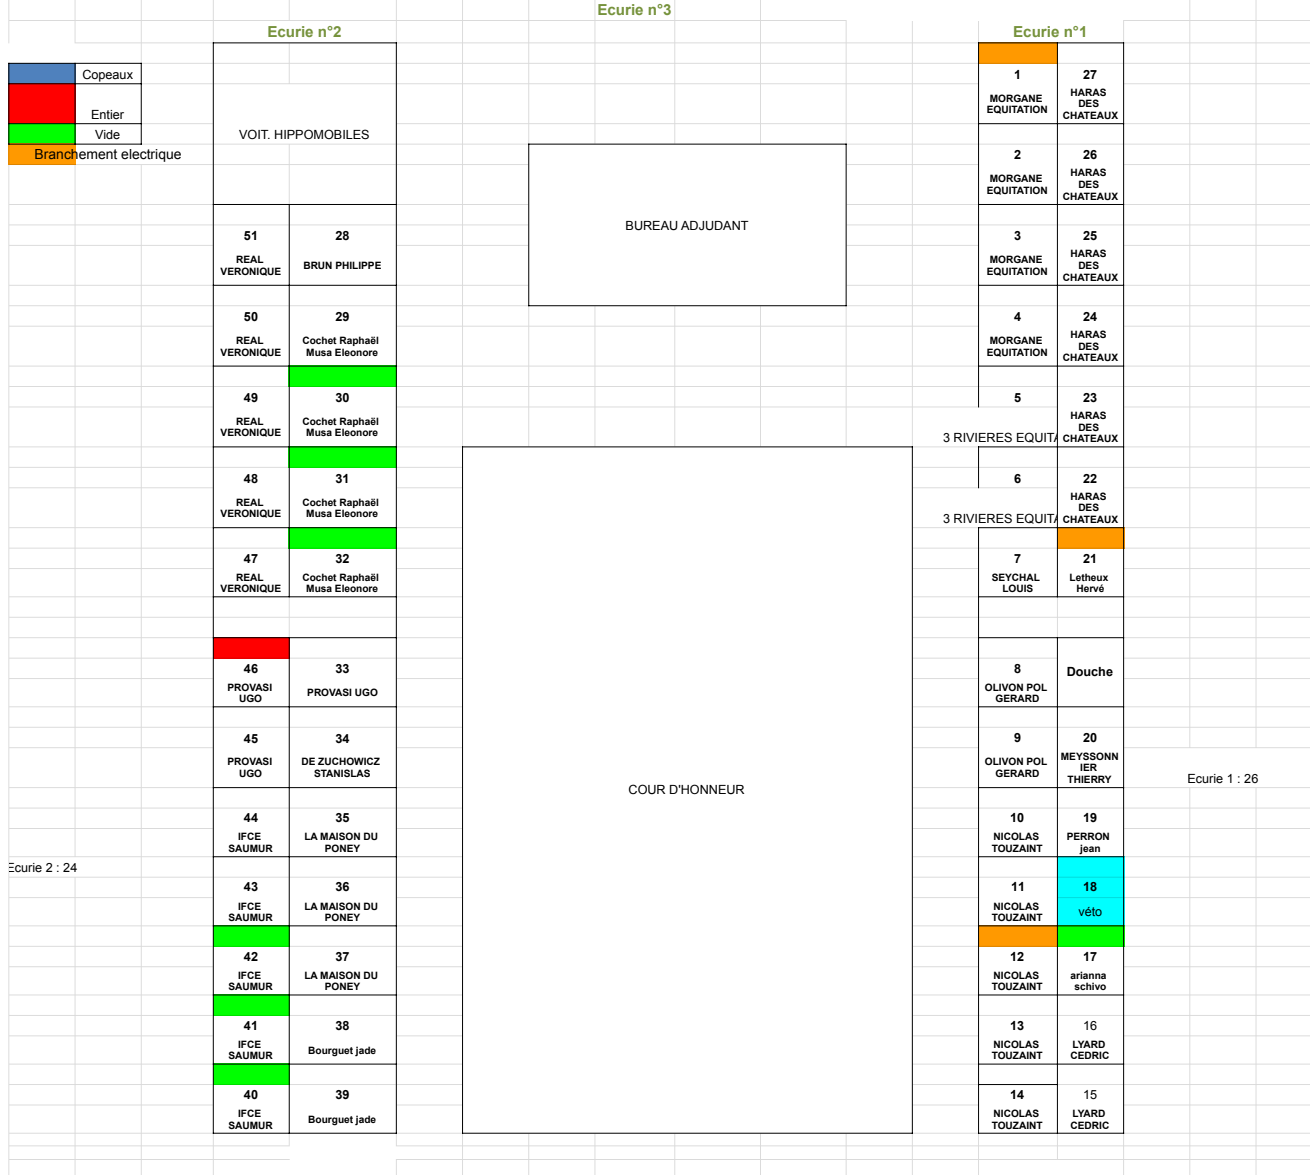

# HARAS

78	77	76	75	74	73	72	71	70	69	68	67	66	65	64	63	62	61
LE HARAS DES SENS	LE HARAS DES SENS	LE HARAS DES SENS	LE HARAS DES SENS	LE HARAS DES SENS	LE HARAS DES SENS	LANDOIS STEPHANE	GOURY ALEXIS	GOURY ALEXIS	SIMONET JULIE	SIMONET JULIE	LIVIO MAXIME	LE COZ GIREG	LE COZ GIREG	LE COZ GIREG	ECURIE KARIM LAGHOUAG	ECURIE KARIM LAGHOUAG	ECURIE DES MAUGES

3 : 18

Ecurie 2 : 24

Ecurie 1 : 26

# ROUTE DE PERIGUEUX

129 bis ANGELE LEOCADIE	128 bis CALANDRINI CAROLE
129 BENAS JEREMIE	128 MASSIE BENJAMIN
130 PIEJOS THOMAS	127 MASSIE BENJAMIN
131 DOUGNAC GALANT OCEANE	126 MASSIE BENJAMIN
132 LEGUEUX ALEXNDRA	125 MASSIE BENJAMIN
133 LIMA JEAN PHILIPPE	124 MASSIE BENJAMIN
134 CONSTANZA LAURE	123 MASSIE BENJAMIN
135 BALLOT DELPHINE	122 GANNEVAL FLORIAN
136 ECURIES DE CHEVANNES	121 GANNEVAL FLORIAN
137 ECURIES DE CHEVANNES	120 OLIVIER CHAPUIS
138 DEPLAIX MARINE	119 OLIVIER CHAPUIS
139 SEGUIN CECILE	118 OLIVIER CHAPUIS
140 CHERUEL MANON	117 CENTRE EQUESTRE DE FIGEAC
141 ECURIE PONEY CLUB L ANTONNIERE	116 ECURIE DE LA SALAMANDRE
142 ECURIE DES 3 SOURCES	115 FEVRE PASCAL
142 bis LECLERC Paul	115 bis SOULET DORIAN

(en bas à côté du rond de présentation)