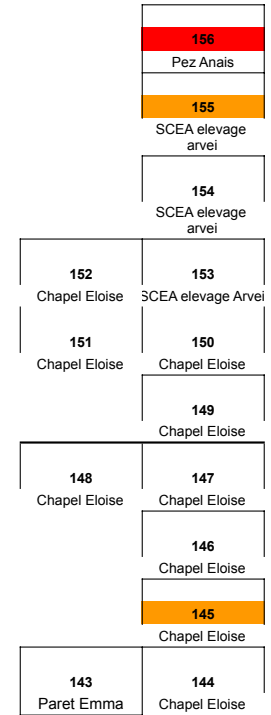

105	106	107	108	109	110	111	112	113	114
104	103	102	101	100	99	98	97	96	95

boxes en bois

87	88	89	90	91	92	93	94	WC
Poney club de grellery	Poney club de grellery	Poney club de grellery	Poney club de grellery	Poney club de grellery	Rigaud Richard	Rigaud Richard	Rigaud Richard	
86	85	84	83	82	81	80	79	79 bis
Chapou Bernard	Desalles Laurent	Visctoire Estivin	Visctoire Estivin	Charbrie Romain	Charbrie Romain	Charbrie Romain	Charbrie Romain	Charbrie Romain

FORGE & INFIRMERIE

WC	WC	53 Gille Maeva	54 Gille Maeva	55 Chapel Eloise	56 pascal MARGOT
----	----	--------------------------	--------------------------	----------------------------	----------------------------

INFIRMERIE

57 Chapel Eloise	58 Chapel Eloise
FORGE	
60 Chapel Eloise	59 Chapel Eloise

Boxes démontables : 48

	Vide
	Copeau
	Entier
	Branchement

12	11	10	9	8	7	6	5	4	3	2	1
13	14	15	16	17	18	19	20	21	22	23	24

25	26	27	28	29	30	31	32	33	34	35	36
48 VETO	47	46	45	44	43	42	41	40	39	38	37